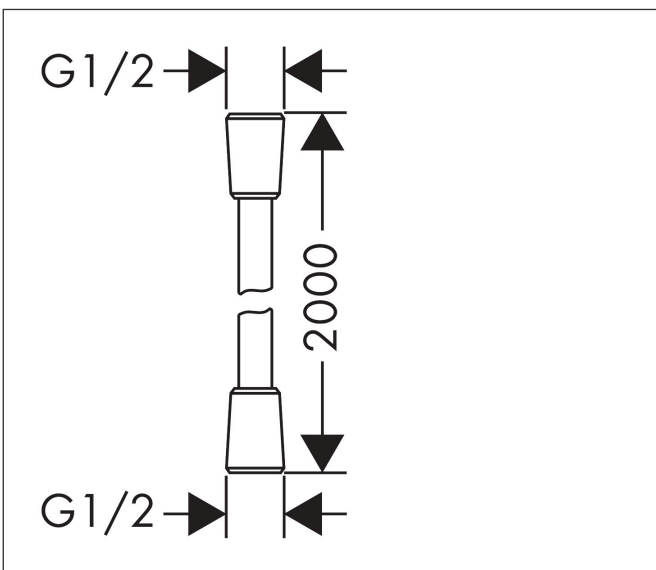

Marca hansgrohe
Nombre producto **Isiflex** Flexo de ducha 200 cm
Referencia producto 28274000
Acabado Cromo

Imagen producto

Características

- Flexo de ducha de alta calidad
- Longitud del flexo de ducha 2,00 m
- Tuercas cónicas en ambos extremos
- Rosca de conexión: G 1/2

Dibujos

Certificados