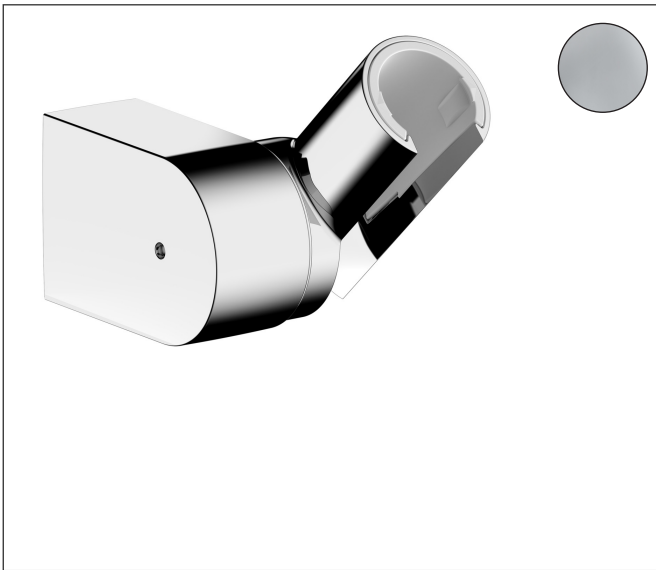

Marca	hansgrohe
Nombre producto	Soporte de ducha Porter Vario
Referencia producto	28328000
Acabado	Cromo

## Imagen producto

## Características

- El ángulo de inclinación del soporte puede ajustarse
- Dimensiones: 75 x 59 x 81 mm (alto x ancho x fondo)
- Diámetro del agujero del taladro: 6 mm
- 2 puntos de montaje