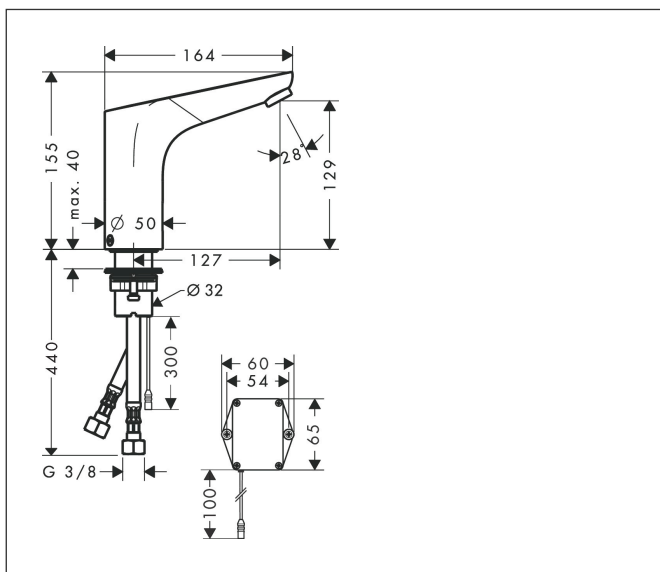

Marca	hansgrohe
Nombre producto	Focus Mezclador electrónico de lavabo con pila 6V y regulación de temperatura manual
Referencia producto	31171000
Acabado	Cromo

Imagen producto

Características

- ComfortZone 130
- Proyección: 127 mm
- Cantidad de caudal máximo a 3 bar: 5 l/min
- Temperatura manual manual
- Válvula antirretorno
- Tecnología de sensor de infrarrojos
- Pila de 6V
- Tiempo de funcionamiento: 10 s
- Limpieza higiénica activable (caudal de agua automático)
- Frecuencia de limpieza higiénica 24 h
- Tiempo de lavado de la limpieza higiénica: 10 s
- Enjuague continuo activable (apertura durante 180 segundos, adecuado para desinfección térmica)

Dibujos

Tecnología

Certificados

Marca hansgrohe
 Nombre producto **Focus** Mezclador electrónico de lavabo con pila 6V y regulación de temperatura manual
 Referencia producto 31171000
 Acabado Cromo

Diagrama de caudales