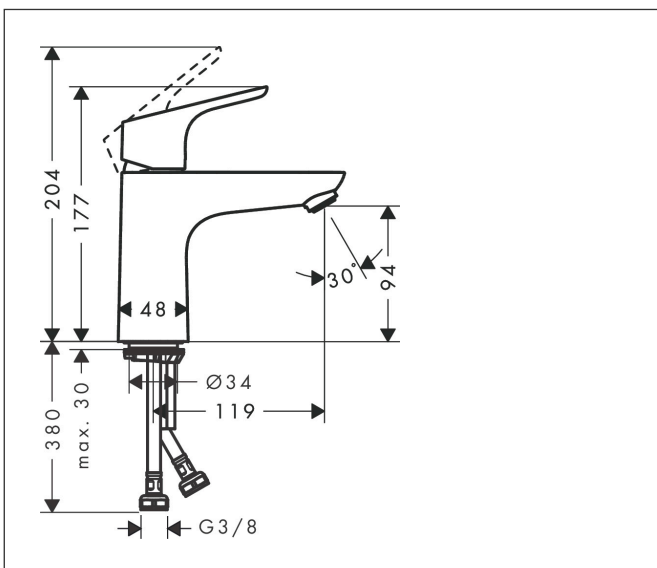

Marca	hansgrohe
Nombre producto	Focus Mezclador monomando de lavabo 100 CoolStart sin vaciador automático
Referencia producto	31509000
Acabado	Cromo

Imagen producto

Características

- ComfortZone: 100
- Proyección: 119 mm
- Altura del caño: 94 mm
- Modelo de manecilla: manecilla plana
- Cantidad de caudal máximo a 3 bar: 5 l/min
- Con función de limpieza QuickClean
- Taxonomía UE: máx. 6 l/min - Substantial Contribution (SC) posible

Dibujos

Tecnología

Certificados

Marca hansgrohe
 Nombre producto **Focus** Mezclador monomando de lavabo 100 CoolStart sin vaciador automático
 Referencia producto 31509000
 Acabado Cromo

Diagrama de caudales