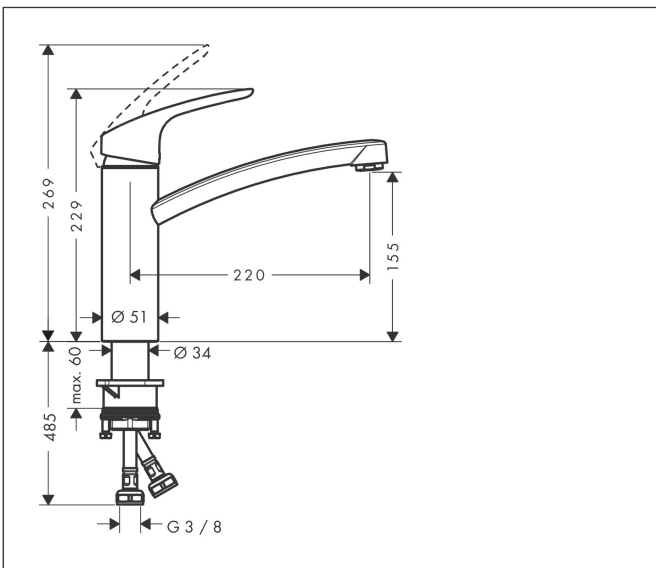

Marca **hansgrohe**
 Nombre producto **Focus M41** Mezclador monomando de cocina 160, 1jet
 Referencia producto 31806000
 Acabado Cromo

Imagen producto

Características

- ComfortZone 160
- Caño giratorio 360°
- Chorro normal
- Cantidad de caudal máximo a 3 bar: 12 l/min
- Sistema antical QuickClean

Dibujos

Tecnología

Tipos de chorro

Certificados

Marca **hansgrohe**
 Nombre producto **Focus M41** Mezclador monomando de cocina 160, 1jet
 Referencia producto **31806000**
 Acabado **Cromo**

Diagrama de caudales