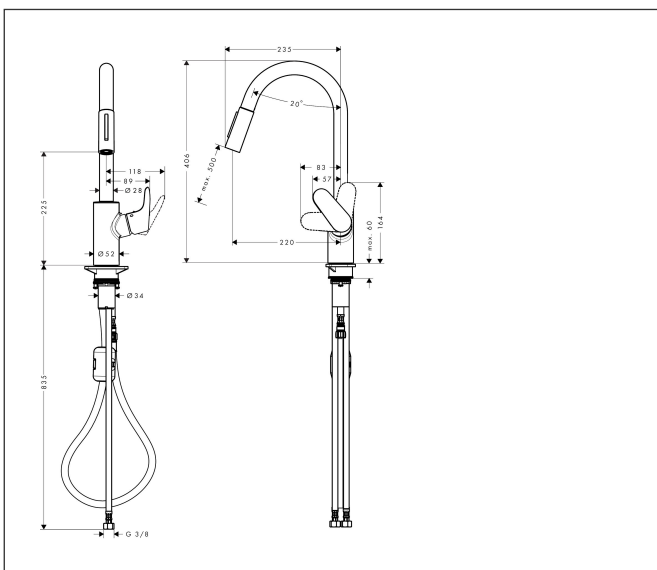

Marca **hansgrohe**
 Nombre producto **Focus M41** Mezclador monomando de cocina 240, ducha extraíble, 2jet
 Referencia producto 31815000
 Acabado Cromo

Imagen producto

Dibujos

Características

- ComfortZone 240
- Caño giratorio ajustable en 2 posiciones: 110° o 150°
- Chorro laminar, chorro de ducha
- Sujeción magnética MagFit
- Cantidad de caudal máximo a 3 bar: 10 l/min
- Válvula antirretorno integrada
- Sistema antical QuickClean
- Longitud de la extensión hasta 50 cm

Tecnología

Tipos de chorro

Certificados

Marca hansgrohe
 Nombre producto **Focus M41** Mezclador monomando de cocina 240, ducha extraíble, 2jet
 Referencia producto 31815000
 Acabado Cromo

Diagrama de caudales