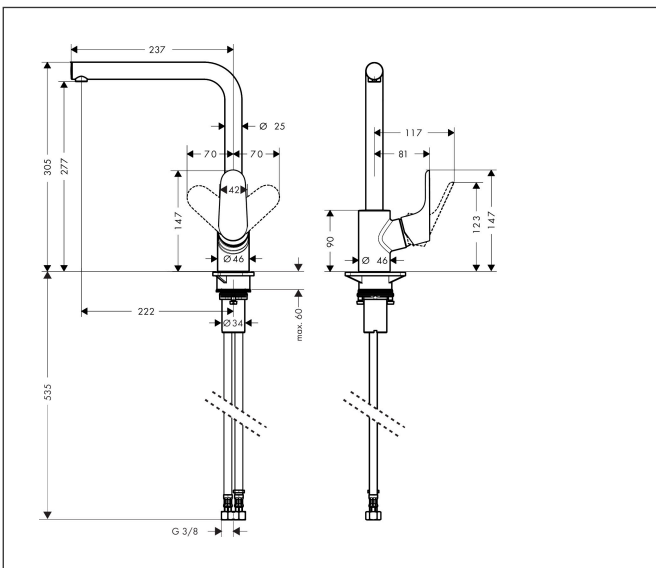

Marca **hansgrohe**
 Nombre producto **Focus M41** Mezclador monomando de cocina 280, 1jet
 Referencia producto **31817000**
 Acabado **Cromo**

Imagen producto

Dibujos

Características

- ComfortZone 280
- Caño giratorio en 3 posiciones: 110°, 150° y 360°
- Chorro normal
- Cantidad de caudal máximo a 3 bar: 12 l/min

Tecnología

Tipos de chorro

Certificados

Marca **hansgrohe**
 Nombre producto **Focus M41** Mezclador monomando de cocina 280, 1jet
 Referencia producto **31817000**
 Acabado **Cromo**

Diagrama de caudales