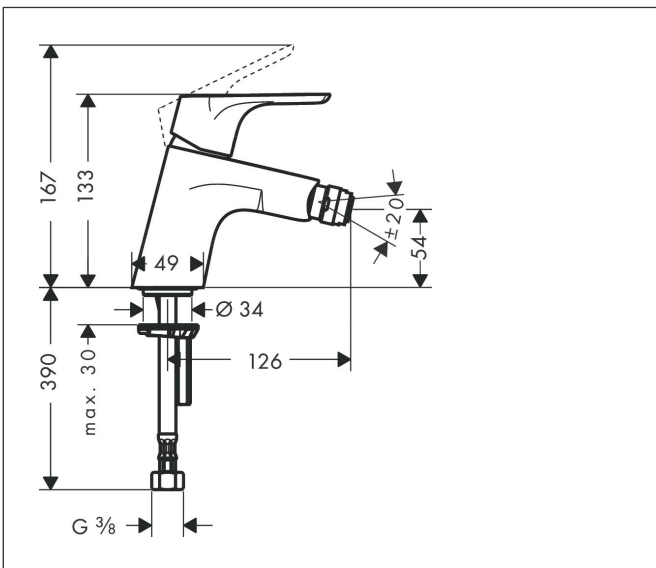

Dibujos

Tecnología

Certificados