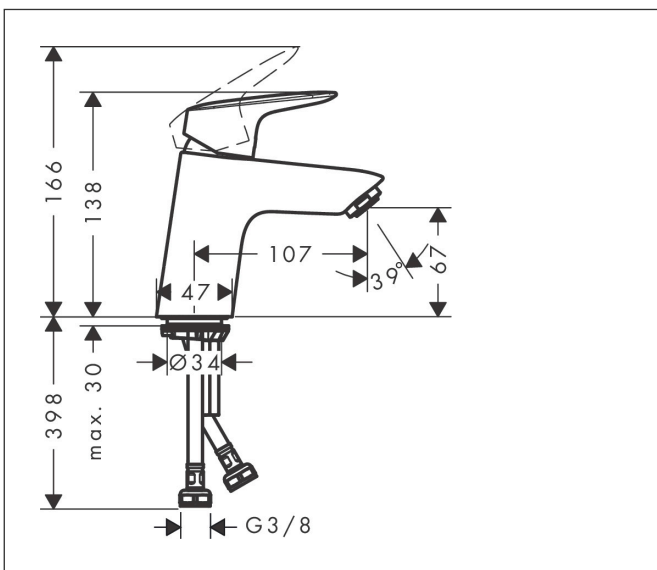

Marca **hansgrohe**
 Nombre producto **Logis** Mezclador monomando de lavabo 70 sin vaciador Push-Open
 Referencia producto 71071000
 Acabado Cromo

Imagen producto

Características

- ComfortZone: 70
- Proyección: 107 mm
- Altura del caño: 67 mm
- Modelo de manecilla: manecilla plana
- Cantidad de caudal máximo a 3 bar: 5 l/min
- Taxonomía UE: máx. 6 l/min - Substantial Contribution (SC) posible

Dibujos

Tecnología

Certificados

Marca hansgrohe
 Nombre producto **Logis** Mezclador monomando de lavabo 70 sin vaciador Push-Open
 Referencia producto 71071000
 Acabado Cromo

Diagrama de caudales