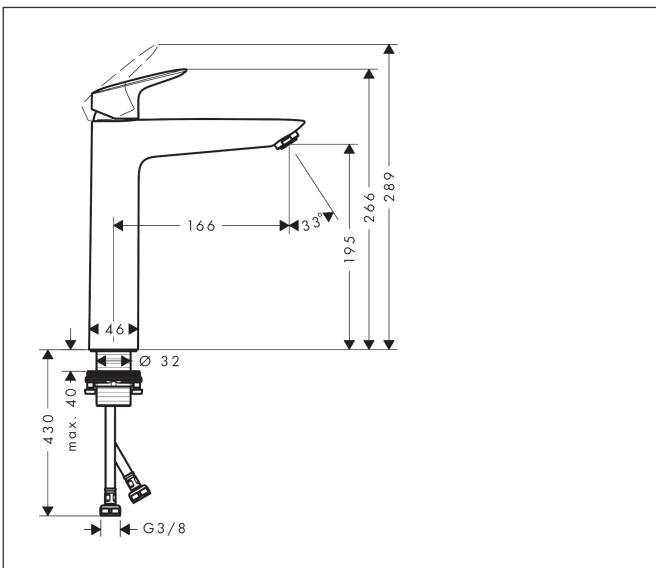

Marca **hansgrohe**
 Nombre producto **Logis** Mezclador monomando de lavabo 190 sin vaciador Push-Open
 Referencia producto 71091000
 Acabado Cromo

Imagen producto

Características

- ComfortZone: 190
- Proyección: 166 mm
- Altura del caño: 195 mm
- Modelo de manecilla: manecilla plana
- Cantidad de caudal máximo a 3 bar: 5 l/min
- Taxonomía UE: máx. 6 l/min - Substantial Contribution (SC) posible

Dibujos

Tecnología

Certificados

Marca **hansgrohe**
 Nombre producto **Logis** Mezclador monomando de lavabo 190 sin vaciador Push-Open
 Referencia producto **71091000**
 Acabado **Cromo**

Diagrama de caudales