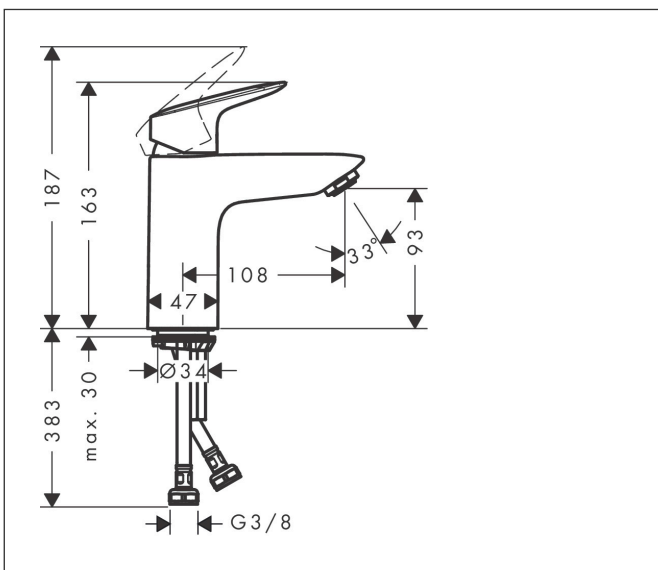

Marca **hansgrohe**
 Nombre producto **Logis** Mezclador monomando de lavabo 100 sin vaciador Push-Open
 Referencia producto 71101000
 Acabado Cromo

Imagen producto

Características

- ComfortZone: 100
- Proyección: 108 mm
- Altura del caño: 93 mm
- Modelo de manecilla: manecilla plana
- Cantidad de caudal máximo a 3 bar: 5 l/min
- Taxonomía UE: máx. 6 l/min - Substantial Contribution (SC) posible

Dibujos

Tecnología

Certificados

Marca **hansgrohe**
 Nombre producto **Logis** Mezclador monomando de lavabo 100 sin vaciador Push-Open
 Referencia producto **71101000**
 Acabado **Cromo**

Diagrama de caudales