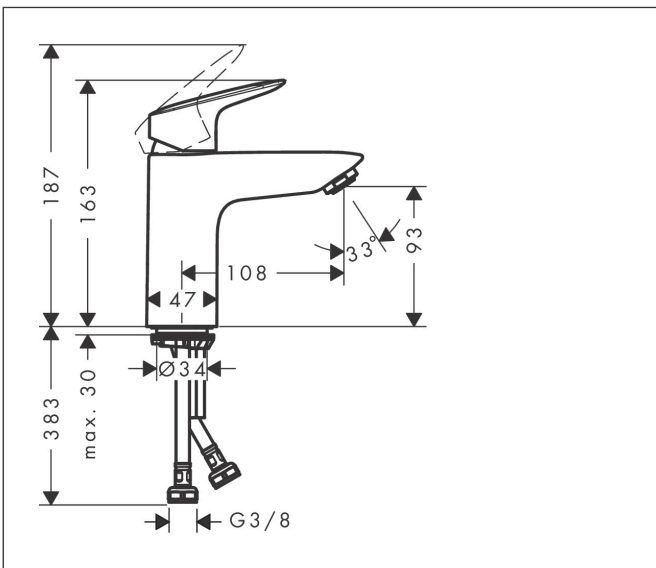

Marca	hansgrohe
Nombre producto	Logis Mezclador monomando de lavabo 100 CoolStart sin vaciador automático
Referencia producto	71103000
Acabado	Cromo

Imagen producto

Características

- ComfortZone: 100
- Proyección: 108 mm
- Altura del caño: 93 mm
- Modelo de manecilla: manecilla plana
- Cantidad de caudal máximo a 3 bar: 5 l/min
- Taxonomía UE: máx. 6 l/min - Substantial Contribution (SC) posible

Dibujos

Tecnología

Certificados

Marca **hansgrohe**
 Nombre producto **Logis** Mezclador monomando de lavabo 100 CoolStart sin vaciador automático
 Referencia producto **71103000**
 Acabado **Cromo**

Diagrama de caudales