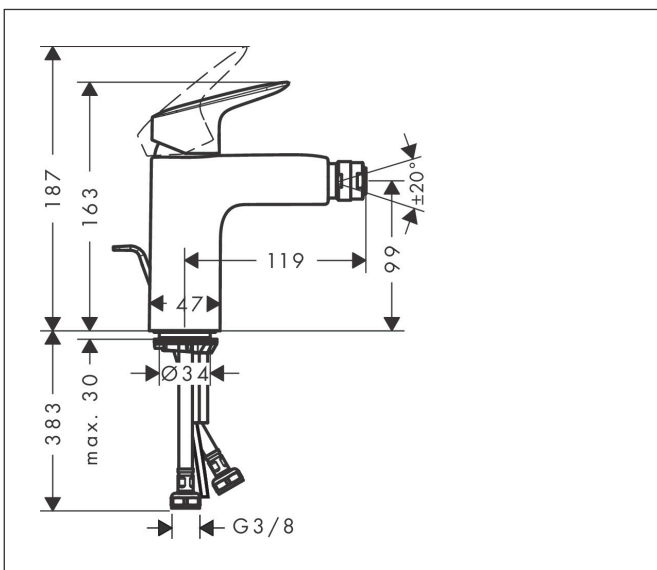

Marca	hansgrohe
Nombre producto	Logis Mezclador monomando de bidé 100 con vaciador automático
Referencia producto	71200000
Acabado	Cromo

Imagen producto

Características

- Consiste en: mezclador monomando de bidé, vaciador
- Proyección: 119 mm
- Altura del caño: 99 mm
- Aireador con rótula
- Cantidad de caudal máximo a 3 bar: 7,2 l/min
- Vaciador automático G 1¼
- Material del vaciador: sintético

Dibujos

Tecnología

Certificados

Marca hansgrohe
 Nombre producto **Logis** Mezclador monomando de bidé 100 con vaciador automático
 Referencia producto 71200000
 Acabado Cromo

Diagrama de caudales