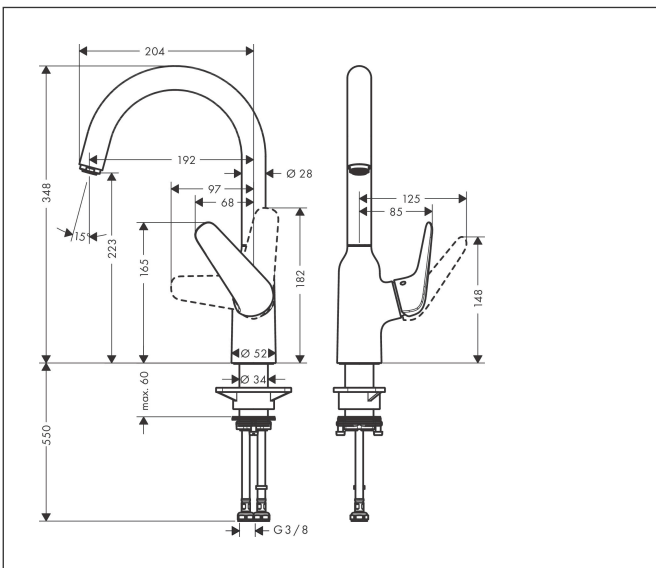

Marca **hansgrohe**
 Nombre producto **Focus M42** Mezclador monomando de cocina 220, 1jet
 Referencia producto 71802000
 Acabado Cromo

Imagen producto

Dibujos

Características

- ComfortZone 220
- Caño giratorio 360°
- Chorro normal
- Cantidad de caudal máximo a 3 bar: 10 l/min
- Sistema antical QuickClean

Tecnología

Tipos de chorro

Certificados

Marca **hansgrohe**
 Nombre producto **Focus M42** Mezclador monomando de cocina 220, 1jet
 Referencia producto 71802000
 Acabado Cromo

Diagrama de caudales