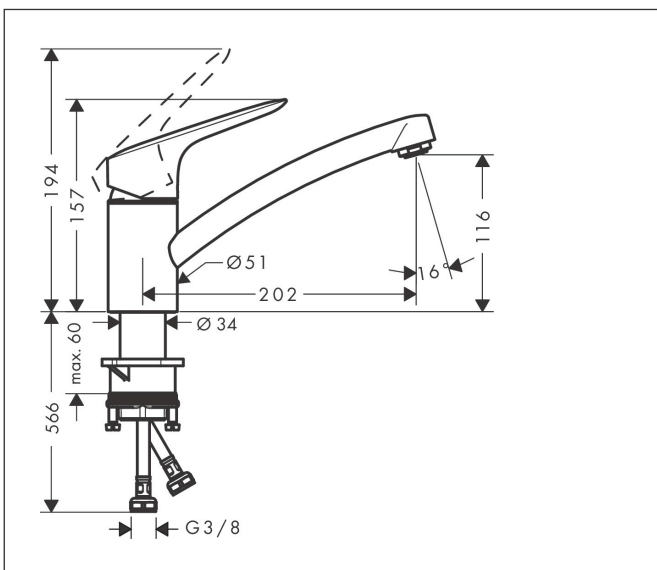

Marca hansgrohe
 Nombre producto **Logis M31** Mezclador monomando de cocina 120, 1jet
 Referencia producto 71830000
 Acabado Cromo

Imagen producto

Características

- ComfortZone 120
- Caño giratorio 360°
- Chorro normal
- Cantidad de caudal máximo a 3 bar: 12 l/min

Dibujos

Tecnología

Tipos de chorro

Certificados

Marca **hansgrohe**
 Nombre producto **Logis M31** Mezclador monomando de cocina 120, 1jet
 Referencia producto **71830000**
 Acabado **Cromo**

Diagrama de caudales