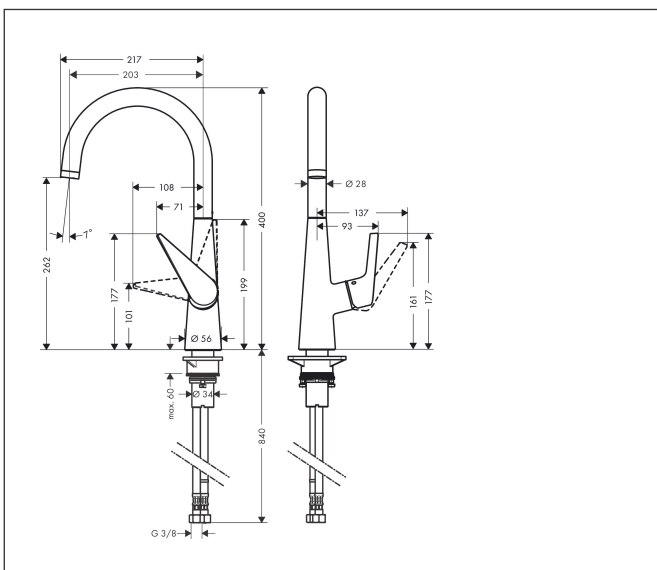

Marca **hansgrohe**
 Nombre producto **Talis M51** Mezclador monomando de cocina 260, 1jet
 Referencia producto **72810000**
 Acabado **Cromo**

Imagen producto

Dibujos

Características

- ComfortZone 260
- Caño giratorio en 3 posiciones: 110°, 150° y 360°
- Chorro normal
- Cantidad de caudal máximo a 3 bar: 10 l/min
- Sistema antical QuickClean

Tecnología

Tipos de chorro

Certificados

Marca hansgrohe
 Nombre producto **Talis M51** Mezclador monomando de cocina 260, 1jet
 Referencia producto 72810000
 Acabado Cromo

Diagrama de caudales