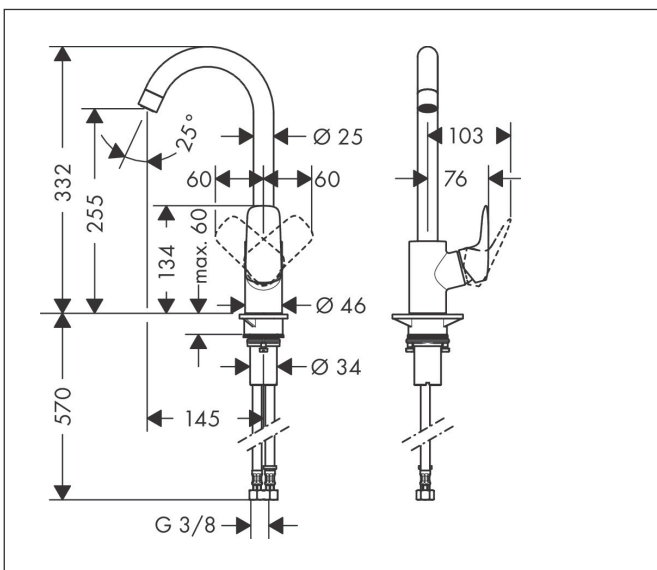

Marca **hansgrohe**
 Nombre producto **Logis M31** Mezclador monomando de cocina 260, 1jet
 Referencia producto 71835000
 Acabado Cromo

Imagen producto

Dibujos

Características

- ComfortZone 260
- Caño giratorio en 3 posiciones: 110°, 150° y 360°
- Chorro normal
- Cantidad de caudal máximo a 3 bar: 12 l/min

Tecnología

Tipos de chorro

Certificados

Marca hansgrohe
 Nombre producto **Logis M31** Mezclador monomando de cocina 260, 1jet
 Referencia producto 71835000
 Acabado Cromo

Diagrama de caudales