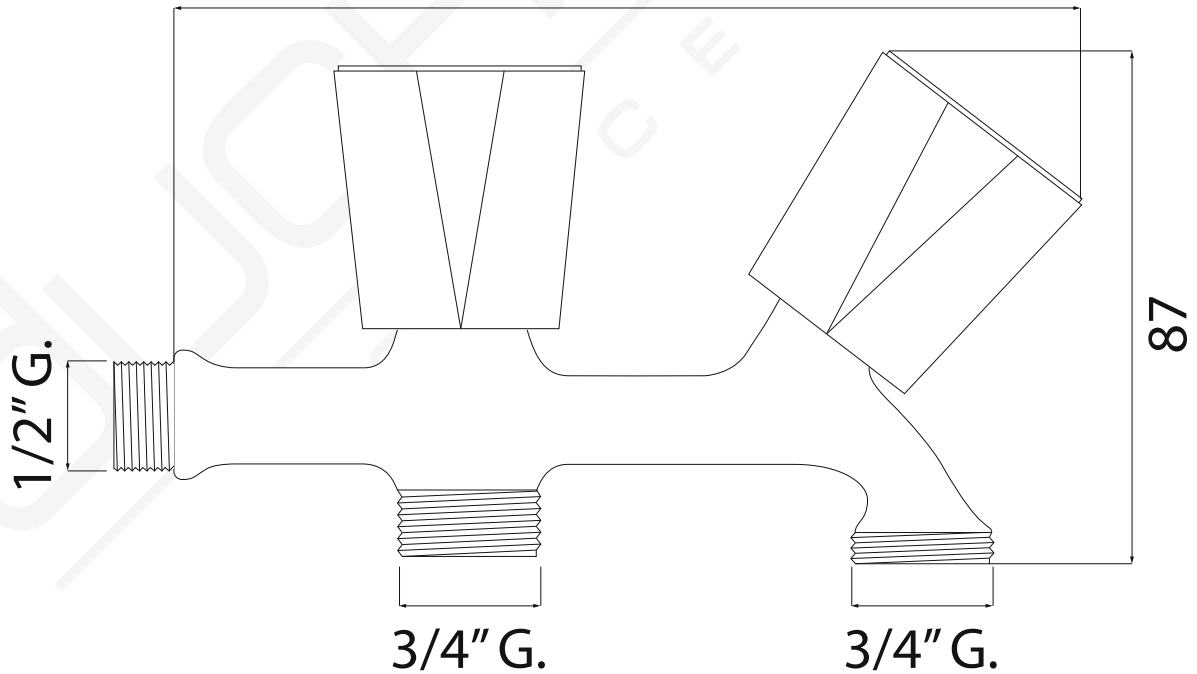

165

DUCHAFLEX
SINCE 1982

Duchaflex Systems S.L. · Zona Industrial La Masía · 08798 Sant Cugat Sesgarrigues · Barcelona · Spain
Tel. 0034 93 897 01 60 · Fax. 0034 93 897 02 32 · www.duchaflex.com · e-mail: info@duchaflex.com
Octubre 2025 copyright© Duchaflex Systems S.L.

MODELO 3012

Grifo para lavadora y lavavajillas dos mandos

· Fabricado en latón CB754S · Monturas estándar · Volantes Dallas

Formato **A4**

Revisión **1.0**

Código cliente **Estándar**