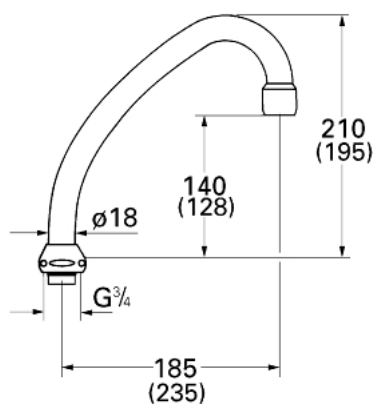

13 070 000 CAÑO TUBULAR GIRATORIO

DESCRIPCIÓN DEL PRODUCTO

- Color: Cromo
- Para mezcladores de cocina con columnas, 1/2"
- Aireador tipo «Mousseur»
- Tuerca G 3/4"
- Longitud: 185 mm
- Sin paro
- Latón
- GROHE LongLife acabado duradero

Pure Freude
an Wasser

13 070 000 CAÑO TUBULAR GIRATORIO

No hay disponible una vista explosionada para esta lista de piezas de repuesto.

PIEZAS DE REPUESTO, enero 1982 – ahora

- 1: Mousseur completo (Número de pedido 13928000)
- 1.1: Juego para Mousseur M 24 x 1 (Número de pedido 45002000)
- 2: Juego para fijación del caño (Número de pedido 45006000)
- 2.1: Anillo protector (Número de pedido 0128500M)
- 2: fijación de salida (Número de pedido 45499000)
- 2.1: Anillo protector (Número de pedido 0128500M)