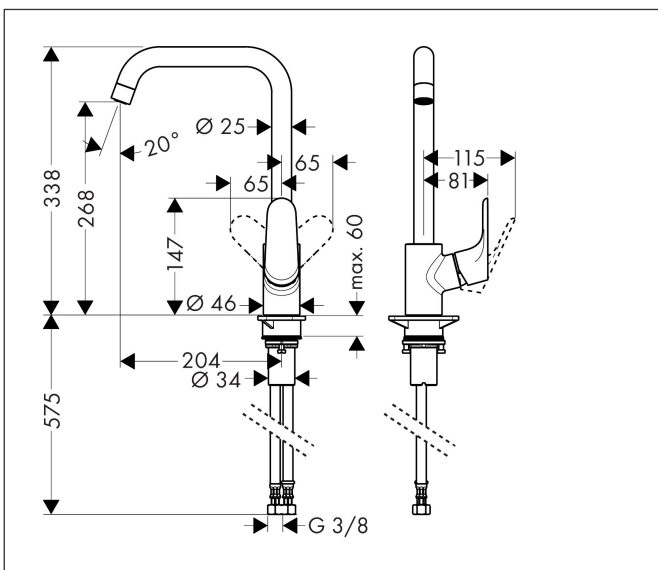

Marca **hansgrohe**
 Nombre producto **Focus M41** Mezclador monomando de cocina 260, 1jet
 Referencia producto **31820000**
 Acabado **Cromo**

Imagen producto

Dibujos

Características

- ComfortZone 260
- Caño giratorio en 3 posiciones: 110°, 150° y 360°
- Chorro normal
- Cantidad de caudal máximo a 3 bar: 12 l/min
- Sistema antical QuickClean

Tecnología

Tipos de chorro

Certificados

Marca **hansgrohe**
 Nombre producto **Focus M41** Mezclador monomando de cocina 260, 1jet
 Referencia producto **31820000**
 Acabado **Cromo**

Diagrama de caudales