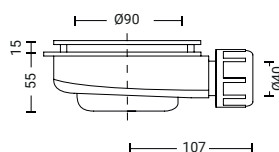

Capa gruesa de
Gel Coat de 700
micras

Válvula
incluida

Sin
Silica

DIMENSIONES

L (CM)	W (CM)			X (CM)		D (CM)
80	80	-	-	-	25	2,5
90	90	-	-	-	25	2,5
100	70	80	90	100	25	2,5
110	70	80	90	100	25	2,5
120	70	80	90	100	25	2,5
130	70	80	90	100	35	2,5
140	70	80	90	100	35	2,5
150	70	80	90	100	45	2,5
160	70	80	90	100	45	2,7
170	70	80	90	100	45	2,7
180	70	80	90	100	45	2,7
190	70	80	90	100	62	2,7
200	70	80	90	100	62	2,7
210	70	80	90	100	62	2,7

COLORES

TEXTURA

Nature

REJILLA

OPCIONAL: Se puede solicitar la rejilla del mismo color que el plato. Tiene suplemento (Consultar).

VÁLVULA

EVACUACIÓN
42 l/min

EXPOSICIONES