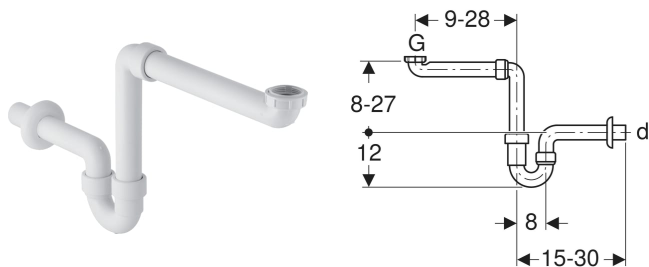

Sifón curvo Geberit para lavabos, modelo ahorra espacio, desagüe horizontal

APLICACIONES

- Para la conexión de ahorro de espacio de lavabos en muebles del baño

PROPIEDADES

- Control de calidad según EN 274-3

- Modelo ahorra espacio

INFORMACIÓN TÉCNICA

Altura de sifón (mm)	70 mm
Material	PP

VOLUMEN DE SUMINISTRO

- Junta
- Codo de desagüe
- Codo de desagüe con tuerca de unión
- Plafón de pared

N.º de art.	Color / superficie	d. ø mm	G "	G1 "	L cm	h cm	Desagüe
151.107.11.1	blanco alpino	40	1 1/2	1 1/4	15-30	8-27	Horizontal